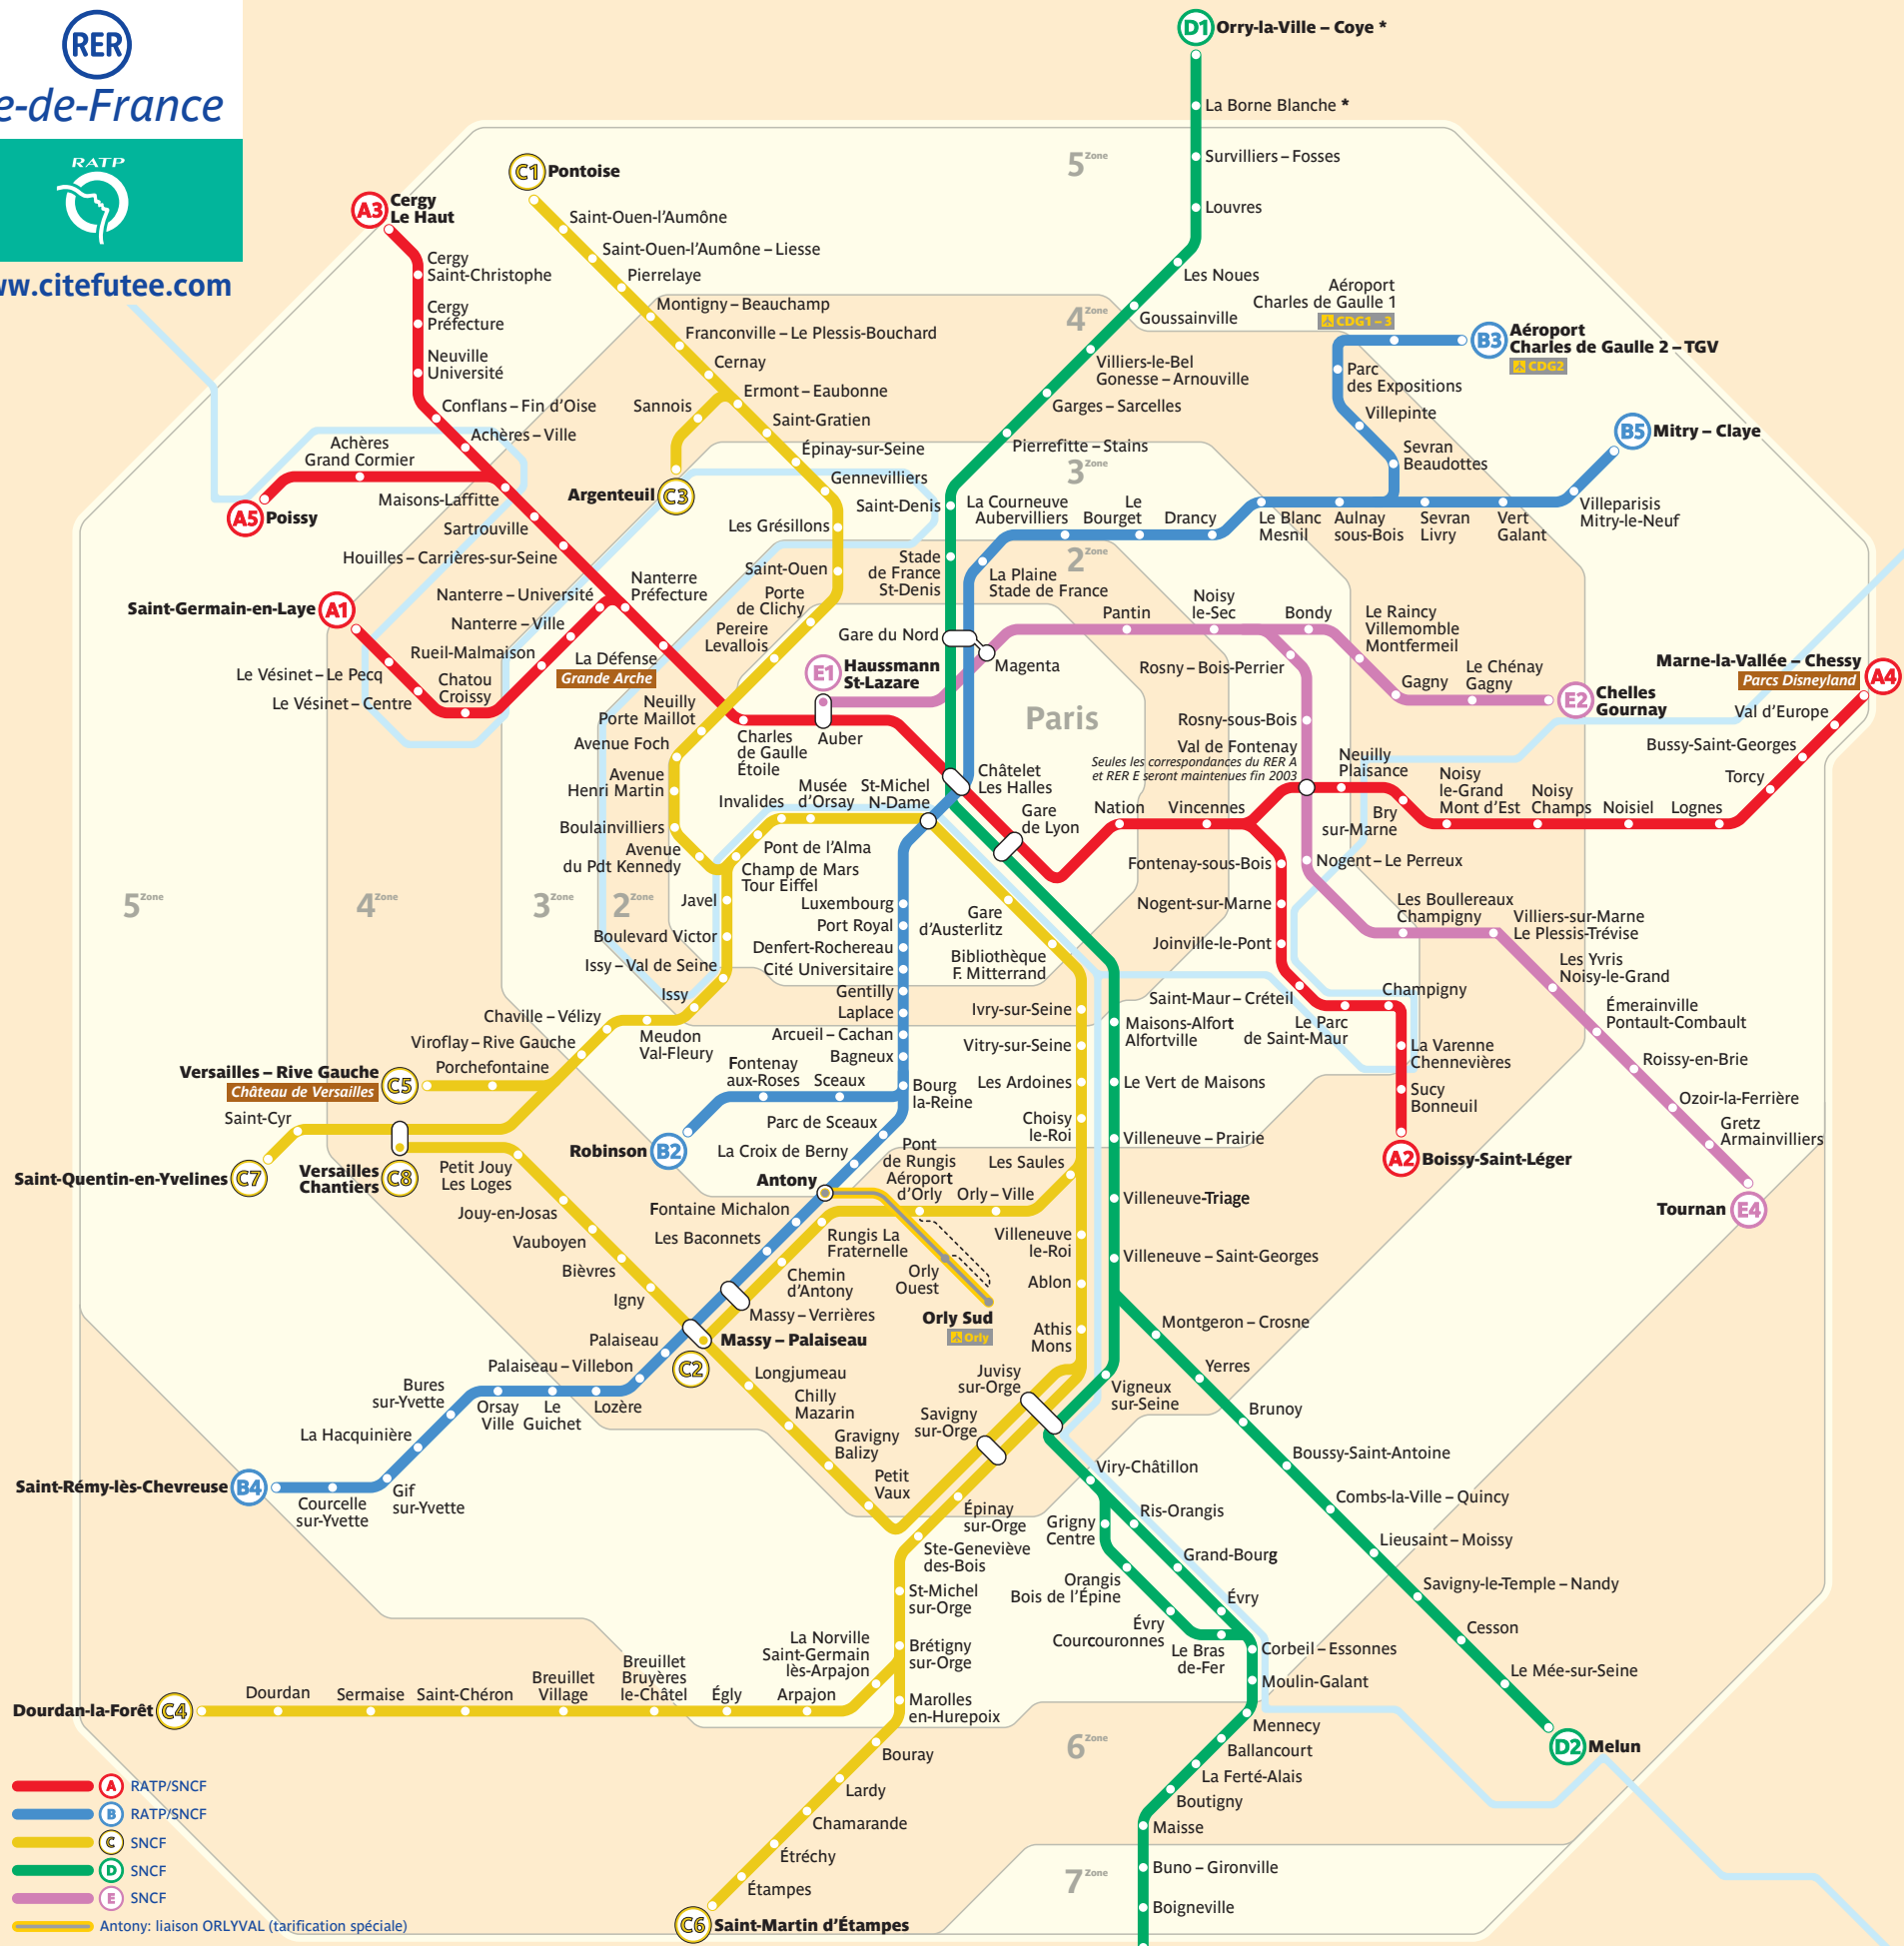

Île-de-France

www.citefutee.com

* Gares hors zones Carte Orange